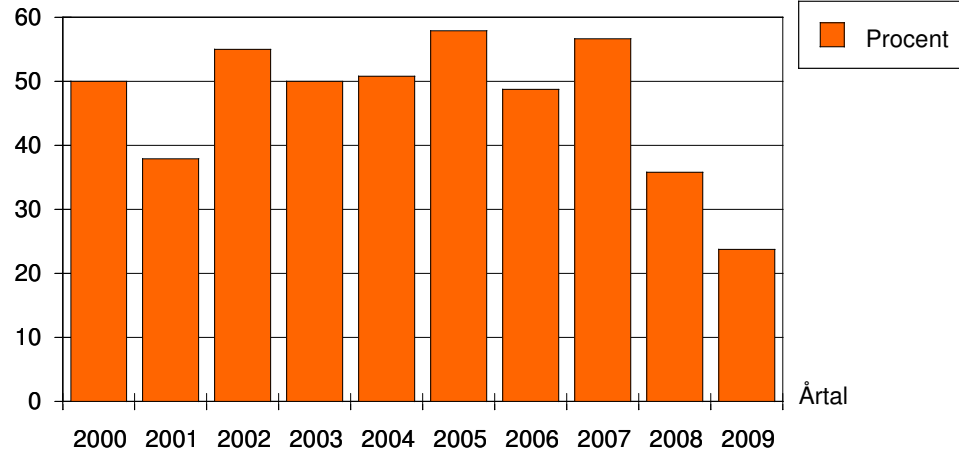

MH-statistik för Bouvier des Flandres

från 2000 till och med 2010

Statistiken omfattar årsvis registrerade hundar.

År	Hundar	Startade	Startar	Genomförd & %	Avbryter & %	1	2	3	4	5		
2000	94	47	47	47	50	0	0	3,3	2,5	2,1	3,5	1,7
2001	61	23	23	23	38	0	0	3,5	2,6	1,6	3,6	1,8
2002	78	43	43	43	55	0	0	3,7	2,8	1,9	3,6	1,7
2003	78	39	39	39	50	0	0	3,4	2,7	2,3	3,5	1,6
2004	96	51	51	49	51	2	3	3,6	2,7	1,9	3,4	1,6
2005	67	39	39	39	58	0	0	3,5	2,6	1,8	3,5	1,9
2006	72	35	35	35	49	0	0	3,5	2,5	1,8	3,7	1,6
2007	90	51	51	51	57	0	0	3,5	2,5	1,7	3,6	1,6
2008	91	33	34	33	36	1	2	3,4	2,5	1,9	3,5	1,7
2009	41	10	10	10	24	0	0	3,9	3,0	2,0	3,6	1,4

Hundar= antalet födda/registrerade
 Startade=antal MH-beskrivna
 Startar = antal beskrivningar
 Genomförda = med kompletta protokoll
 Genomförda % = % av antal hundar/år
 Avbryter= avbryten MH-beskrivning
 Avbryter % = % av antalet startar

Egenskaper

1 = Social kontakt
 2 = Lekfullhet
 3 = Förföljer & griper
 4 = Nyfiken/Orädd
 5 = Hot/Aggression

Diagram över genomförda MH % per år av födda / registrerade hundar

OBSERVERA ! att procenttal beräknade på grupper som är mindre än 100 är relativt osäkra och därför skall användas med stor försiktighet