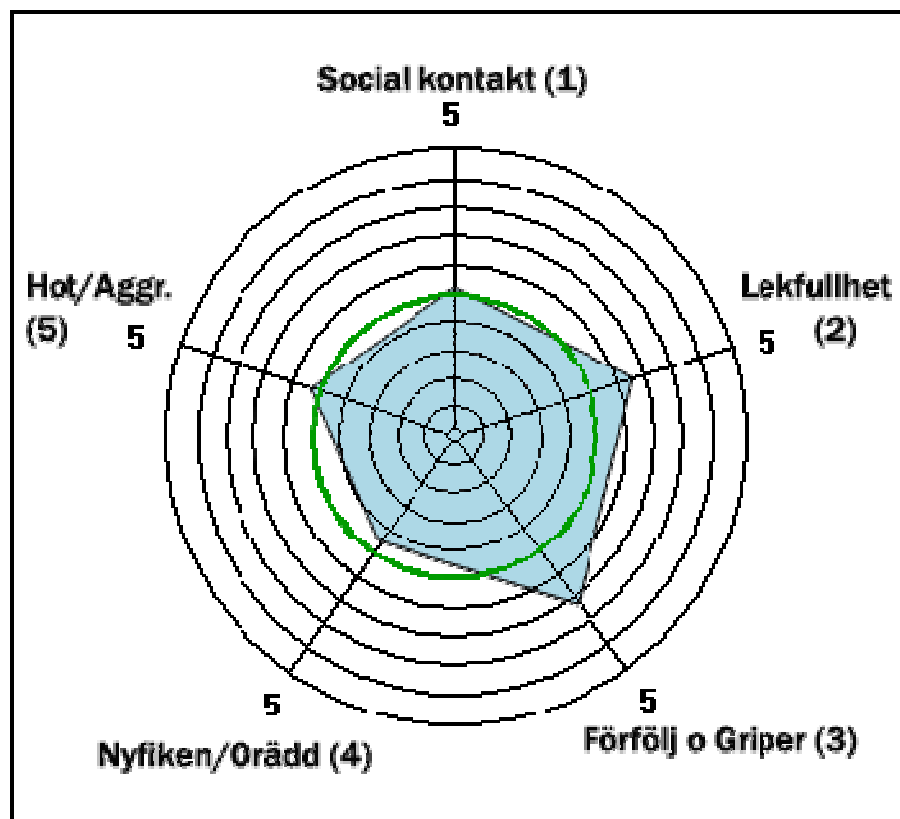

# Beskrivningsresultat MH - "egenskaper"

Ras: Bouvier des Flandres

Hund / TIK: S52880/2003 Augusta Master's Redbud

Kön: H

Datum: 2005-07-20 Ålder vid beskrivning: 711 dagar

Redovisas bara för kompletta beskrivningsprotokoll

Varje streck på diagramaxlarna motsvarar en avvikelse med en beskrivningspoäng från rasmedelvärdet, som representeras av den inre ringen. Centrum i diagrammet har således värdet - 5 och axlarnas yttre ändrar har värdet +5 från Rasmedelvärdet.