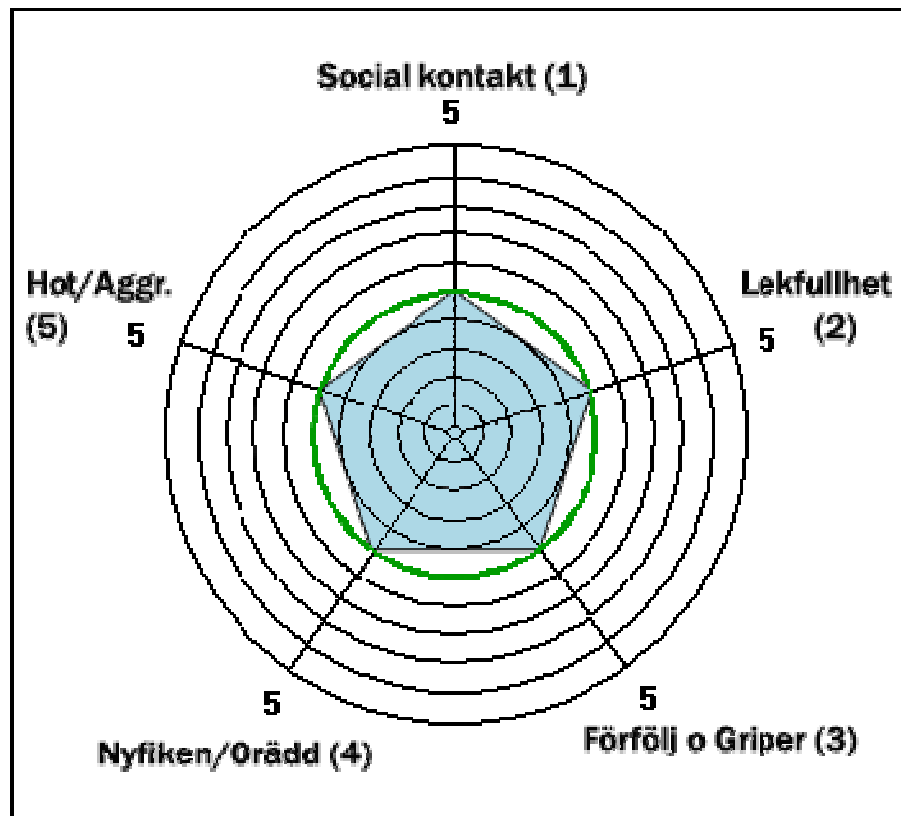

# Beskrivningsresultat MH - "egenskaper"

Ras: **Bouvier des Flandres**

Urval:

Ålder Ålder vid beskrivning : **590** dagar Antal hundar : **544**

Redovisas bara för kompletta beskrivningsprotokoll

Varje streck på diagramaxlarna motsvarar en avvikelse med en beskrivningspoäng från rasmedelvärdet, som representeras av den inre ringen. Centrum i diagrammet har således värdet - 5 och axlarnas yttre ändrar har värdet +5 från Rasmedelvärdet.

Beskrivningsvärden för :

	(1)	(2)	(3)	(4)	(5)
Urvalet:	<b>3,5</b>	<b>2,6</b>	<b>1,9</b>	<b>3,4</b>	<b>1,7</b>
Rasens medelvärde:	3,5	2,6	1,9	3,4	1,7
Avvikelse:	0	0	0	0	0

## Social kontakt (1)

- 1a Kontakt, hälsning
- 1b Kontakt, samarbete
- 1c Kontakt, hantering

Ärtflighet % = **47,5** ± **15,3**

## Lekfullhet (2)

- 2a Lek 1, leklust
- 2b Lek 1, gripande
- 2c Lek 1, dragkamp
- 9a Lek 2, leklust
- 9b Lek 2, gripande

Ärtflighet % = **16,5** ± **16,2**