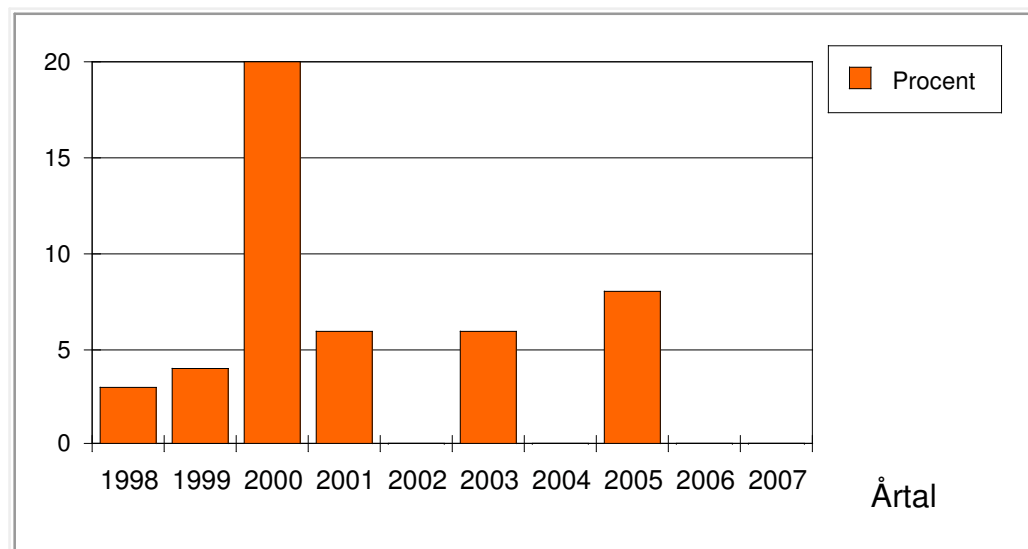

# Ögon-statistik för Bouvier des Flandres

från 1998 till och med 2007

Statistiken omfattar årsvis födda hundar.

År	Hundar	Lysta	Lysta%	Ua	Anm. %
1998	103	29	28	97	3
1999	97	24	24	96	4
2000	81	20	24	80	20
2001	73	16	21	94	6
2002	70	14	20	100	0
2003	78	16	20	94	6
2004	102	29	28	100	0
2005	62	12	19	92	8
2006	70	6	8	100	0
2007	104	1	0	100	0

Ögonstatistiken omfattar tills vidare samtliga ögonobservationer och indelas bara i två grupper, hundar med resultatet Ua och övriga som ingår i gruppen hundar med Anmärkning.

**OBSERVERA !** att procenttal beräknade på grupper som är mindre än 100 är relativt osäkra och därför skall användas med stor försiktighet