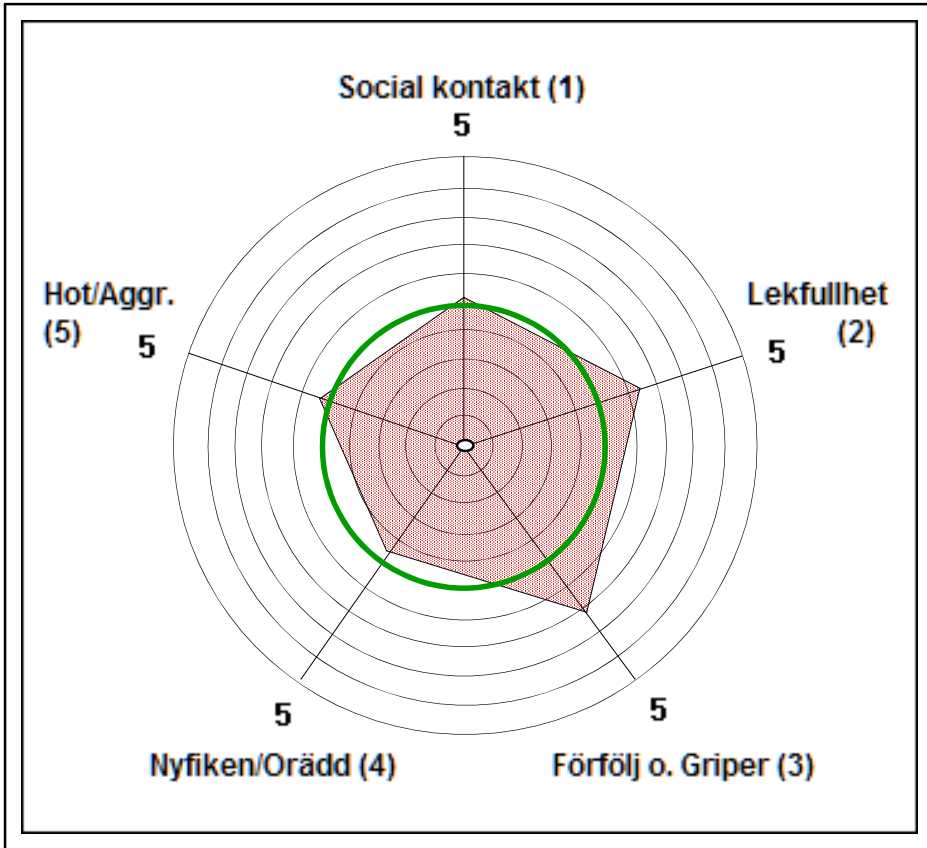

# Beskrivningsresultat MH - "egenskaper"

Bouvier des Flandres

Hund / TIK S52880/2003 Augusta Master's Redbud

Kön H

Datum: 2005-07-20 Ålder vid beskrivning: 711 dagar

Redovisas bara för kompletta beskrivningsprotokoll

Varje streck på diagramaxlarna motsvarar en avvikelse med en beskrivningspoäng från rasmedelvärdet, som representeras av den inre ringen. Centrum i diagrammet har således värdet - 5 och axlarnas yttre ändrar har värdet +5 från Rasmedelvärdet.

## Hot & Aggression (5)

- 5b Avstånd lek, hot/aggr.
- 6b Överraskn., hot/aggr
- 8a Spöken, hot/aggr

Ärftlighet % = 98,7 ± 63,4

Beskrivningspoängen för egenskaper är enkla summeringar av ingående moment enligt listan här ovanför. Före summering har dock poängen vänts för momenten 6a, 6d, 7a och 7c under Nyfiken & Orädsla så att 1=5, 2=4, 3=3, 4=2 och 5=1. Hundar som visat rädsla eller flyktreaktioner får därmed sänkt poäng för Nyfikenhet och Orädsla.